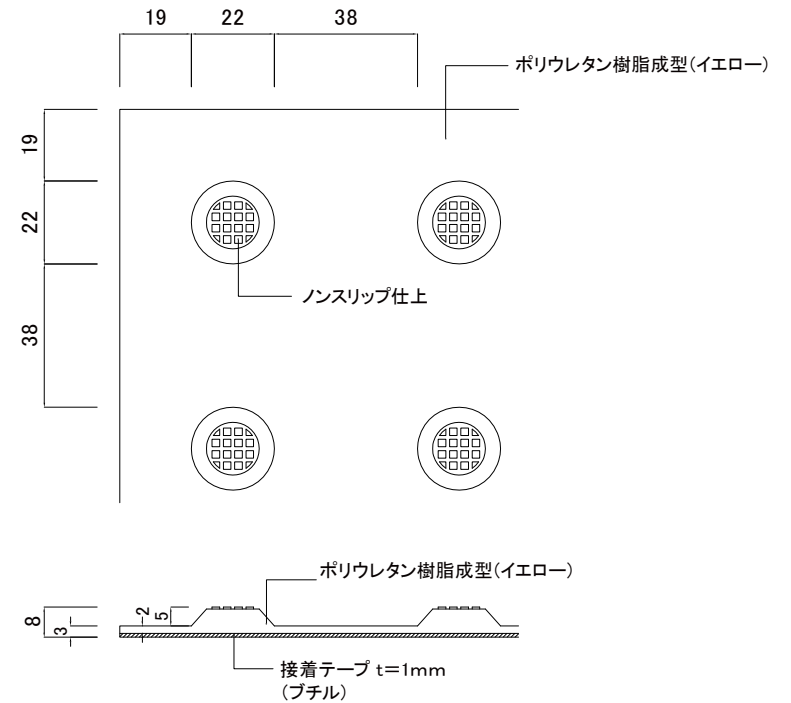

ポリウレタン樹脂成型
(イエロー)

ポリウレタン樹脂成型
(イエロー・ノンスリップ仕上)

SCALE 1:2

SCALE A4 1:5	製品名	点字タイル	 福祉の快適環境をデザインする 日本ハートビル工業株式会社 http://www.jhb.co.jp	承認	検図	備考:
	商品コード	JET4-22				