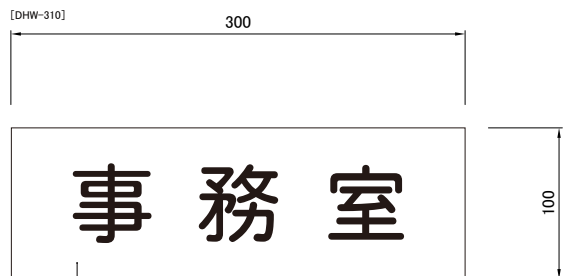

タモ材ツキ板ポリウレタン塗装仕上 t=18mm  
 インクジェットダイレクト印刷  
 裏:ステ板施工(上部差込式)

タモ材ツキ板ポリウレタン塗装仕上 t=18mm  
 インクジェットダイレクト印刷  
 裏:ステ板施工(上部差込式)

SCALE

A4 1:5

製品名

ピクトサイン

商品コード

DHW 258 310