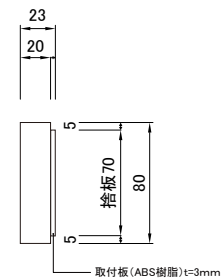

タモ材ツキ板ポリウレタン塗装仕上 t=18mm  
 インクジェットダイレクト印刷  
 裏:ステ板施工(上部差込式)

タモ材ツキ板ポリウレタン塗装仕上 t=18mm  
 インクジェットダイレクト印刷  
 裏:ステ板施工(上部差込式)

SCALE

A4 1:5

製品名

ピクトサイン

商品コード

DHW 258 310