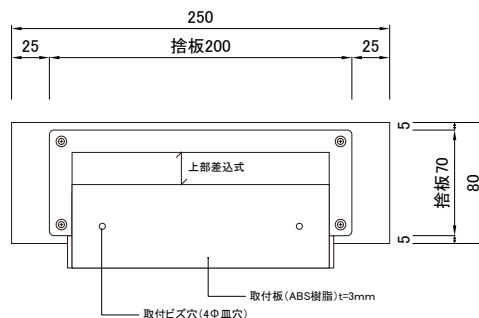

タモ材ツキ板ポリウレタン塗装仕上 t=18mm  
 インクジェットダイレクト印刷  
 裏:ステ板施工(上部差込式)

タモ材ツキ板ポリウレタン塗装仕上 t=18mm  
 インクジェットダイレクト印刷  
 裏:ステ板施工(上部差込式)

SCALE

A4 1:5

製品名

ピクトサイン

商品コード

DHW 258 310