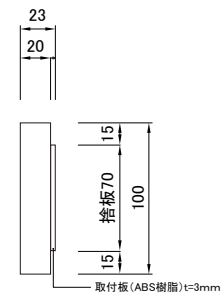

タモ材ツキ板ポリウレタン塗装仕上 t=18mm  
 インクジェットダイレクト印刷  
 裏:ステ板施工(上部差込式)

タモ材ツキ板ポリウレタン塗装仕上 t=18mm  
 インクジェットダイレクト印刷  
 裏:ステ板施工(上部差込式)

SCALE

A4 1:5

製品名

ピクトサイン

商品コード

DHW 258 310