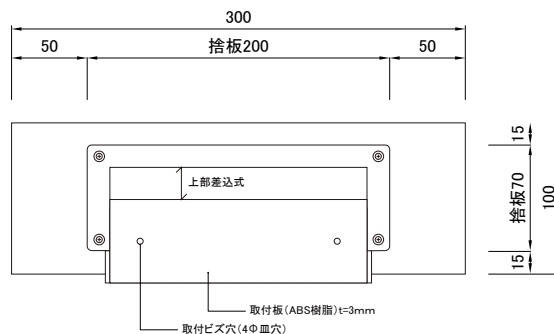

タモ材ツキ板ポリウレタン塗装仕上 t=18mm  
 インクジェットダイレクト印刷  
 裏:ステ板施工(上部差込式)

タモ材ツキ板ポリウレタン塗装仕上 t=18mm  
 インクジェットダイレクト印刷  
 裏:ステ板施工(上部差込式)

SCALE

A4 1:5

製品名

ピクトサイン

商品コード

DHW 258 310