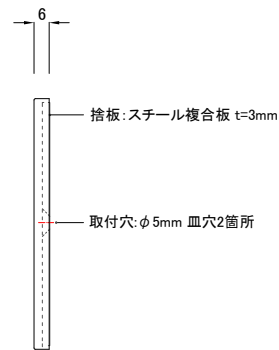

SUS.HL(横目)BOX型 6mm 捨板付(マグネット仕様)  
表示: カッティングシート貼り

SCALE

A4 1:3

製品名

ピクトサイン

商品コード

PHS-106

福祉の快適環境をデザインする