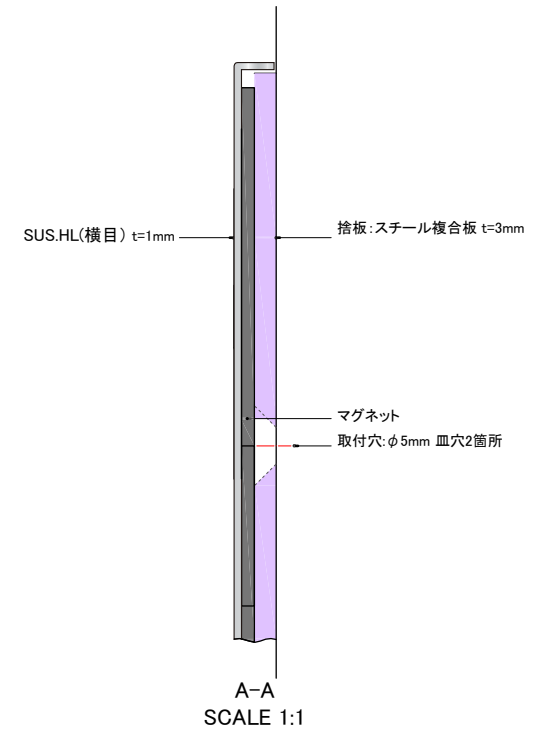

SUS.HL(横目)BOX型 6mm 捨板付(マグネット仕様)  
表示: カッティングシート貼り

SCALE

A4 1:3

製品名

ピクトサイン

商品コード

PHS-106

福祉の快適環境をデザインする