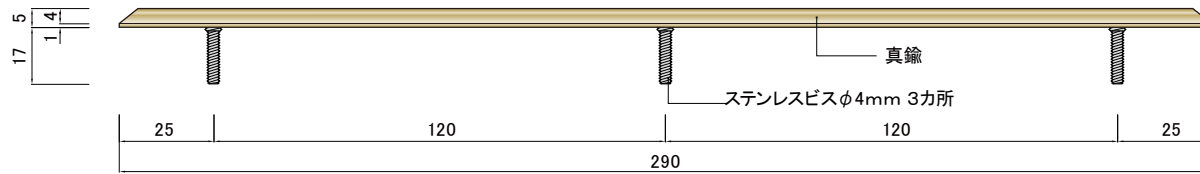

点字鋏基本配列(JIS)300角の場合
鋏数4本

点字鋏基本配列(JIS)400角の場合
鋏数5本

SCALE

A4 1:2

製品名

点字鋏

商品コード

JBUT-290