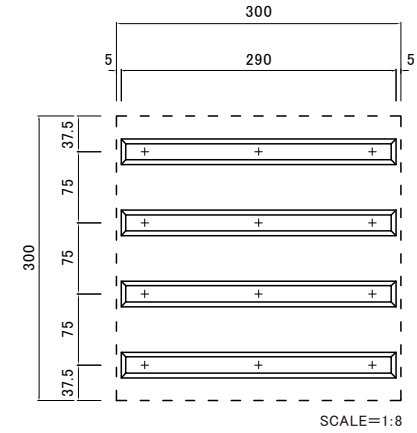

点字鋏基本配列(JIS)300角の場合
鋏数4本

点字鋏基本配列(JIS)400角の場合
鋏数5本

SCALE

A4 1:2

製品名

点字鋏

商品コード

JBUT-290