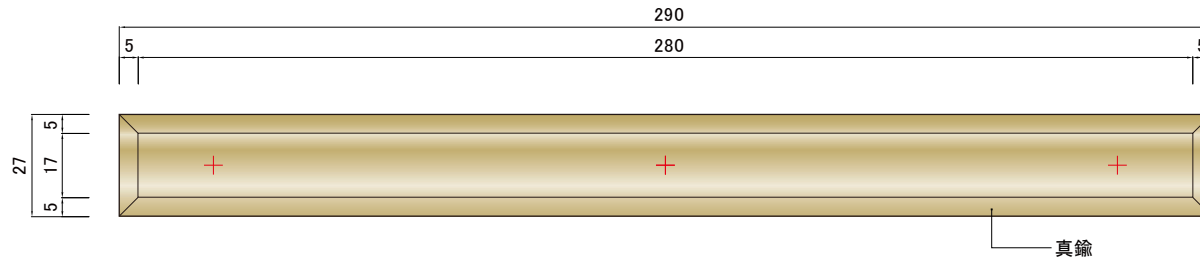

点字鋏基本配列(JIS)300角の場合
鋏数4本

点字鋏基本配列(JIS)400角の場合
鋏数5本

SCALE

A4 1:2

製品名

点字鋏

商品コード

JBUT-290