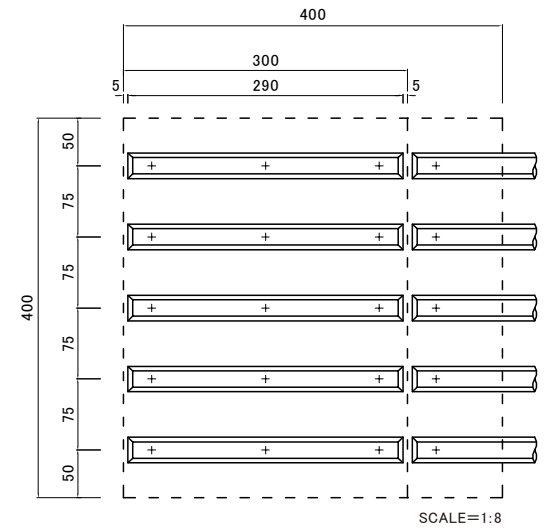

点字鋏基本配列(JIS)300角の場合
鋏数4本

点字鋏基本配列(JIS)400角の場合
鋏数5本

SCALE

A4 1:2

製品名

点字鋏

商品コード

JBUT-290