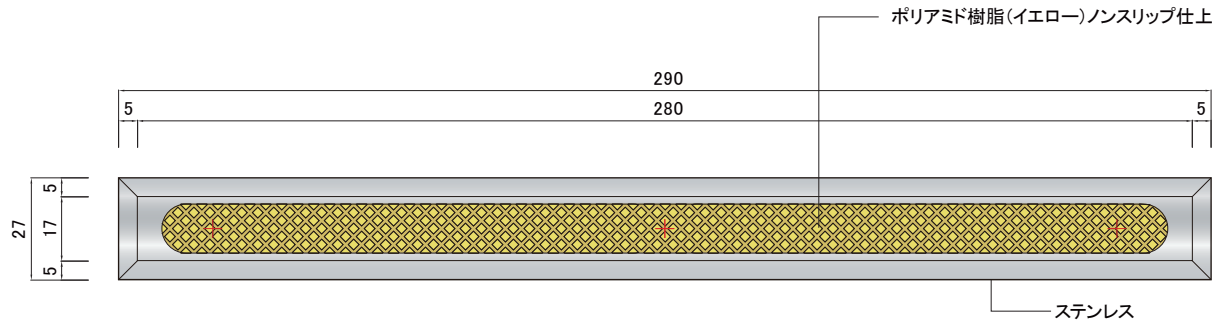

点字鋏基本配列(JIS)300角の場合  
鋏数4本

点字鋏基本配列(JIS)400角の場合  
鋏数5本

SCALE

A4 1:2

製品名

点字鋏

商品コード

JSN5T-290K