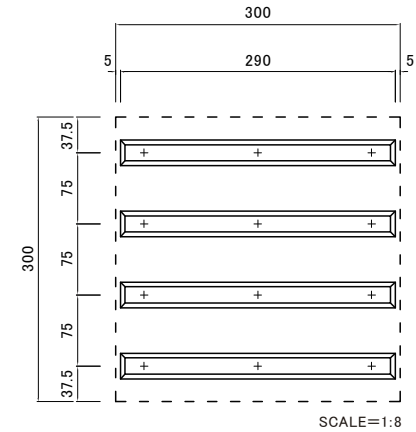

点字鋏基本配列(JIS)300角の場合  
鋏数4本

点字鋏基本配列(JIS)400角の場合  
鋏数5本

SCALE

A4 1:2

製品名

点字鋏

商品コード

JSN5T-290K