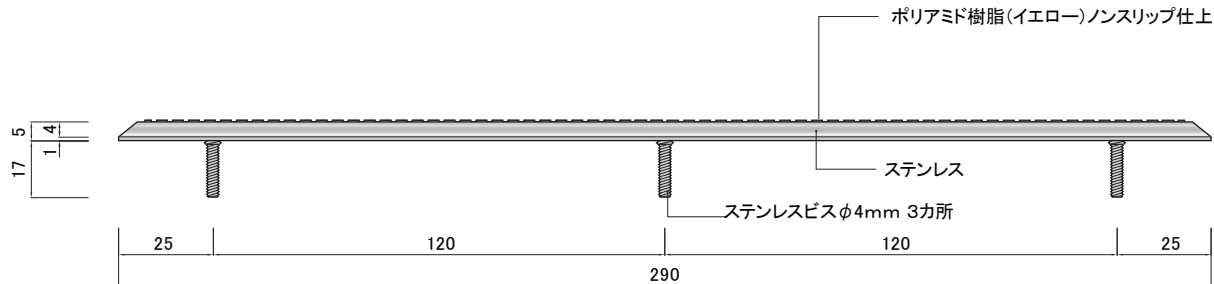

点字鋏基本配列(JIS)300角の場合  
鋏数4本

点字鋏基本配列(JIS)400角の場合  
鋏数5本

SCALE

A4 1:2

製品名

点字鋏

商品コード

JSN5T-290K