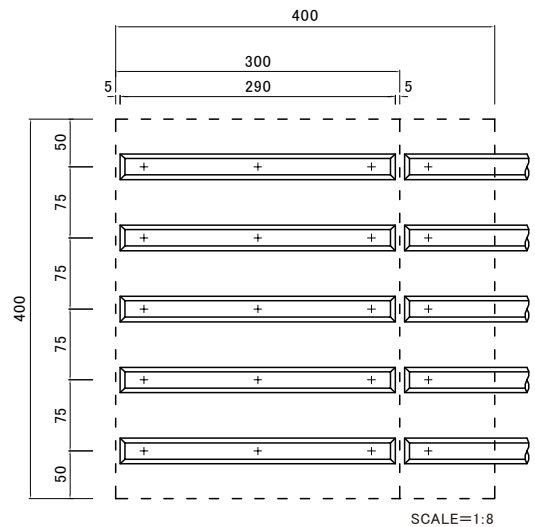

点字鋏基本配列(JIS)300角の場合  
鋏数4本

点字鋏基本配列(JIS)400角の場合  
鋏数5本

SCALE

A4 1:2

製品名

点字鋏

商品コード

JSN5T-290K