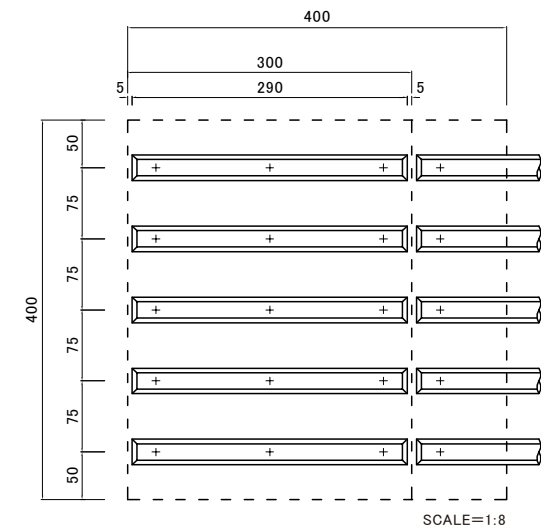

点字鋏基本配列(JIS)300角の場合
鋏数4本

点字鋏基本配列(JIS)400角の場合
鋏数5本

SCALE

A4 1:2

製品名

点字鋏

商品コード

JSSNT-290