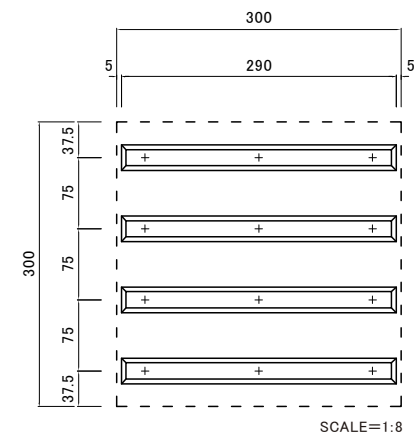

点字鋏基本配列(JIS)300角の場合
鋏数4本

点字鋏基本配列(JIS)400角の場合
鋏数5本

SCALE

A4 1:2

製品名

点字鋏

商品コード

JSSNT-290