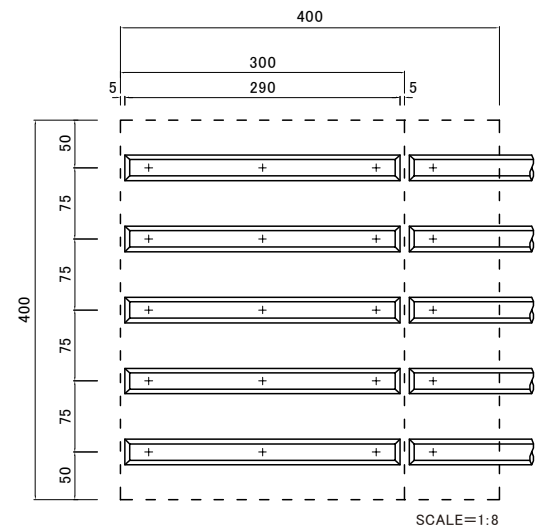

点字鋏基本配列(JIS)300角の場合  
鋏数4本

点字鋏基本配列(JIS)400角の場合  
鋏数5本

SCALE

A4 1:2

製品名

点字鋏

商品コード

JSUT-290