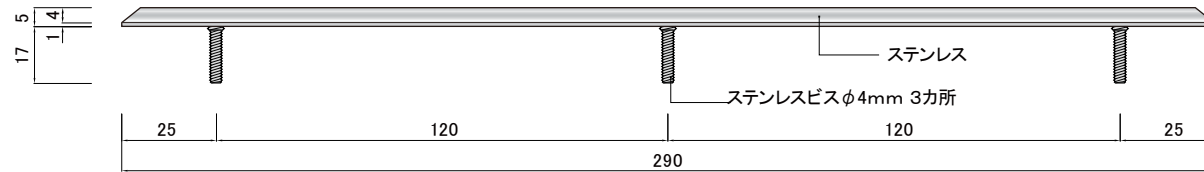

点字鋏基本配列(JIS)300角の場合  
鋏数4本

点字鋏基本配列(JIS)400角の場合  
鋏数5本

SCALE

A4 1:2

製品名

点字鋏

商品コード

JSUT-290