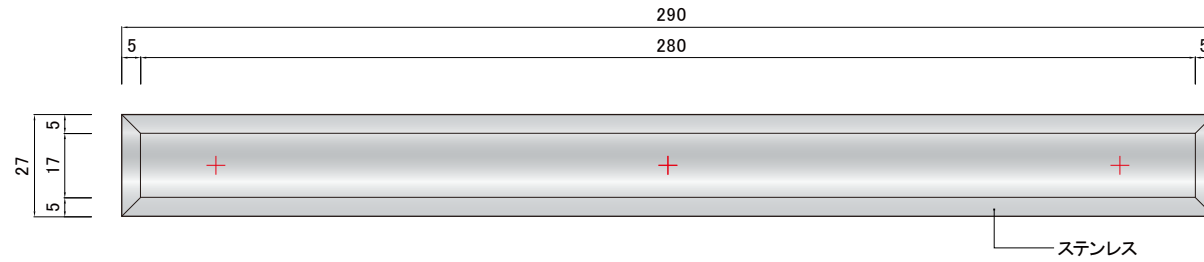

点字鋏基本配列(JIS)300角の場合  
鋏数4本

点字鋏基本配列(JIS)400角の場合  
鋏数5本

SCALE

A4 1:2

製品名

点字鋏

商品コード

JSUT-290