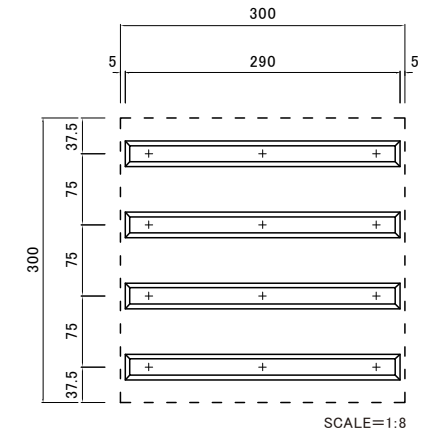

点字鋏基本配列(JIS)300角の場合  
鋏数4本

点字鋏基本配列(JIS)400角の場合  
鋏数5本

SCALE

A4 1:2

製品名

点字鋏

商品コード

JSUT-290