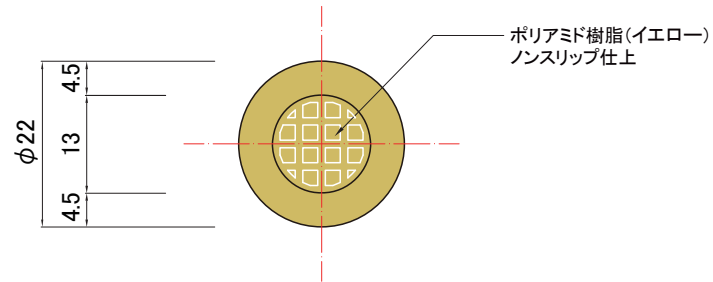

点字鋇基本配列(JIS)300角の場合
5×5 25個

点字鋇基本配列(JIS)400角の場合
7×7 49個

| | | | | | | |
|-----------------|------------|-------------------|---|----|----|-----|
| SCALE A4 1:1 | 製品名 点字鋇 | 商品コード RN55T-22 |  福祉の快適環境をデザインする 日本ハートビル工業株式会社 http://www.jhb.co.jp | 承認 | 検図 | 備考: |
| | | | | | | |