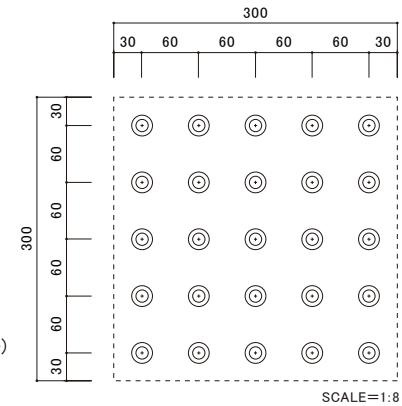

点字鋇基本配列(JIS)300角の場合
5×5 25個

点字鋇基本配列(JIS)400角の場合
7×7 49個

| | | | | | | |
|-----------------|------------|-------------------|---|----|----|-----|
| SCALE A4 1:1 | 製品名 点字鋇 | 商品コード RN55T-22 |  福祉の快適環境をデザインする 日本ハートビル工業株式会社 http://www.jhb.co.jp | 承認 | 検図 | 備考: |
| | | | | | | |