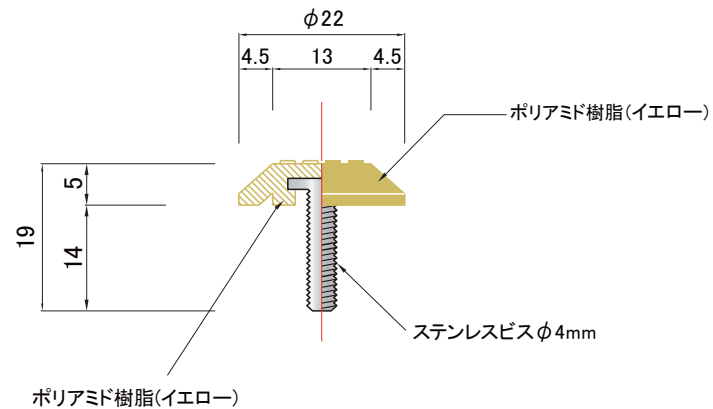

点字鋇基本配列(JIS)300角の場合
5×5 25個

点字鋇基本配列(JIS)400角の場合
7×7 49個

| | | | | | | |
|-----------------|------------|-------------------|---|----|----|-----|
| SCALE A4 1:1 | 製品名 点字鋇 | 商品コード RN55T-22 |  福祉の快適環境をデザインする 日本ハートビル工業株式会社 http://www.jhb.co.jp | 承認 | 検図 | 備考: |
| | | | | | | |