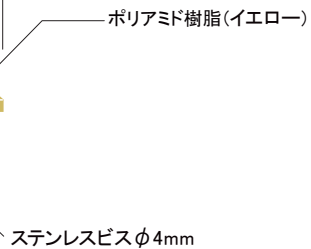

点字鋇基本配列(JIS)300角の場合
5×5 25個

点字鋇基本配列(JIS)400角の場合
7×7 49個

| | | | | | | |
|-----------------|------------|-------------------|---|----|----|-----|
| SCALE A4 1:1 | 製品名 点字鋇 | 商品コード RN55T-22 |  福祉の快適環境をデザインする 日本ハートビル工業株式会社 http://www.jhb.co.jp | 承認 | 検図 | 備考: |
| | | | | | | |