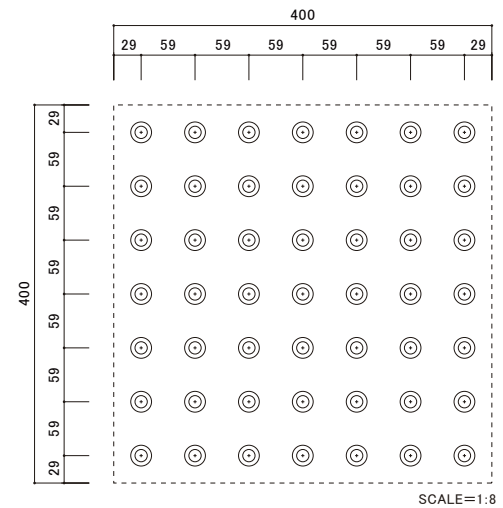

点字鋇基本配列(JIS)300角の場合
5×5 25個

点字鋇基本配列(JIS)400角の場合
7×7 49個

| | | | | | | |
|-----------------|------------|-------------------|---|----|----|-----|
| SCALE A4 1:1 | 製品名 点字鋇 | 商品コード RN55T-22 |  福祉の快適環境をデザインする 日本ハートビル工業株式会社 http://www.jhb.co.jp | 承認 | 検図 | 備考: |
| | | | | | | |