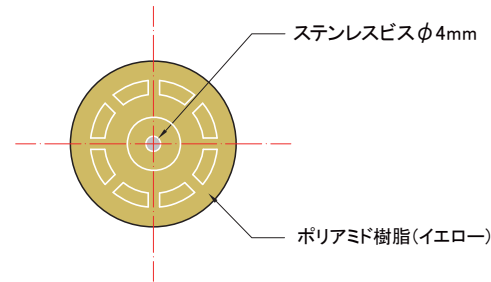

点字鋇基本配列(JIS)300角の場合
5×5 25個

点字鋇基本配列(JIS)400角の場合
7×7 49個

| | | | | | | |
|-----------------|------------|-------------------|---|----|----|-----|
| SCALE A4 1:1 | 製品名 点字鋇 | 商品コード RN55T-22 |  福祉の快適環境をデザインする 日本ハートビル工業株式会社 http://www.jhb.co.jp | 承認 | 検図 | 備考: |
| | | | | | | |