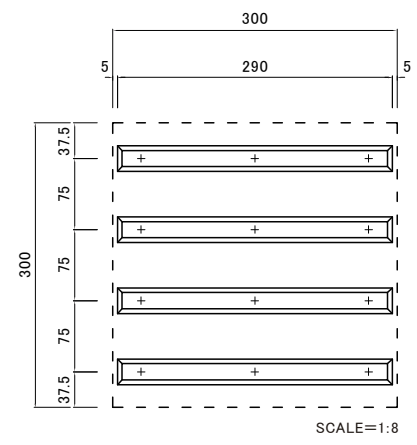

点字鋏基本配列(JIS)300角の場合
鋏数4本

点字鋏基本配列(JIS)400角の場合
鋏数5本

SCALE A4 1:2	製品名 点字鋏	商品コード RN55T-290	 福祉の快適環境をデザインする 日本ハートビル工業株式会社 http://www.jhb.co.jp	承認	検図	備考:
-----------------	------------	--------------------	---	----	----	-----