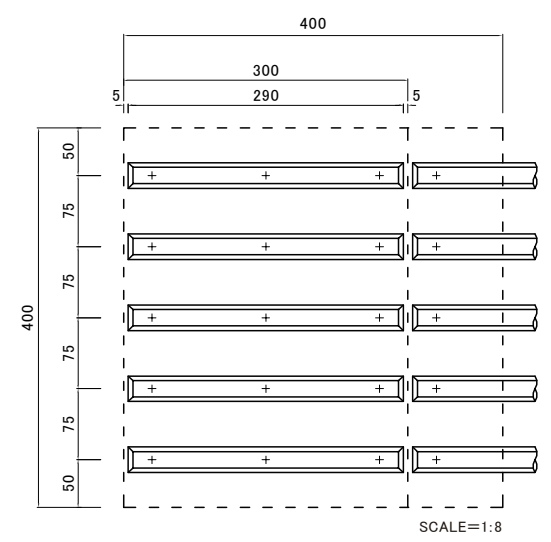

点字鋏基本配列(JIS)300角の場合
鋏数4本

点字鋏基本配列(JIS)400角の場合
鋏数5本

SCALE A4 1:2	製品名 点字鋏	商品コード RN55T-290	 福祉の快適環境をデザインする 日本ハートビル工業株式会社 http://www.jhb.co.jp	承認	検図	備考:
-----------------	------------	--------------------	---	----	----	-----