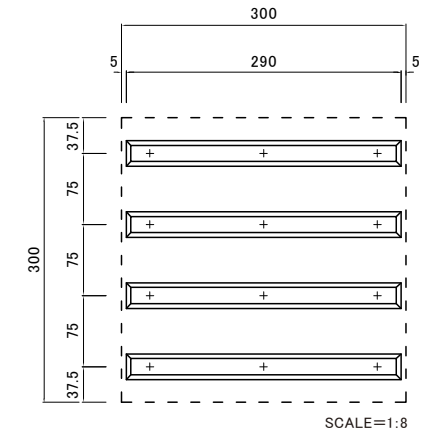

点字鋏基本配列(JIS)300角の場合  
鋏数4本

点字鋏基本配列(JIS)400角の場合  
鋏数5本

SCALE

A4 1:2

製品名

点字鋏

商品コード

RSN5T-290