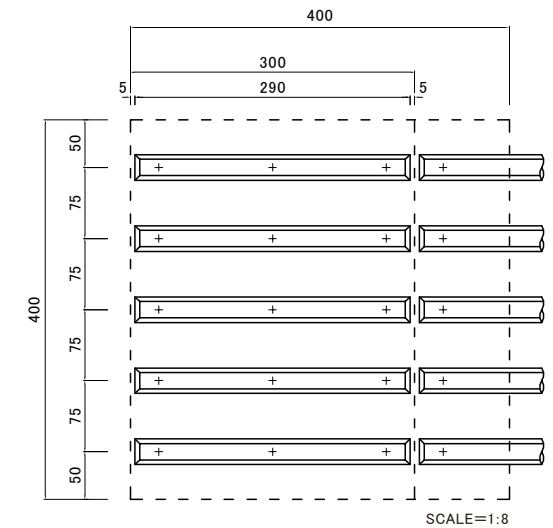

点字鋏基本配列(JIS)300角の場合  
鋏数4本

点字鋏基本配列(JIS)400角の場合  
鋏数5本

SCALE

A4 1:2

製品名

点字鋏

商品コード

RSN5T-290