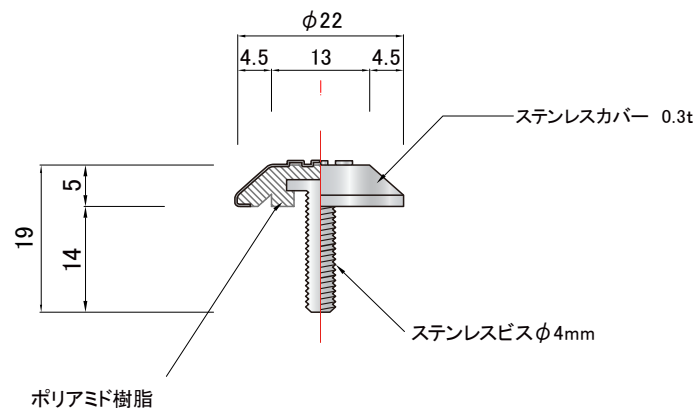

点字鋇基本配列(JIS)300角の場合
5×5 25個

点字鋇基本配列(JIS)400角の場合
7×7 49個

SCALE

A4 1:1

製品名

点字鋇

商品コード

RSSNT-22