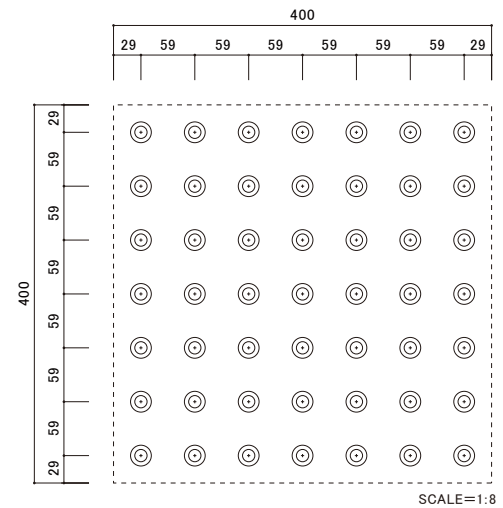

点字鋇基本配列(JIS)300角の場合
5×5 25個

点字鋇基本配列(JIS)400角の場合
7×7 49個

SCALE

A4 1:1

製品名

点字鋇

商品コード

RSSNT-22