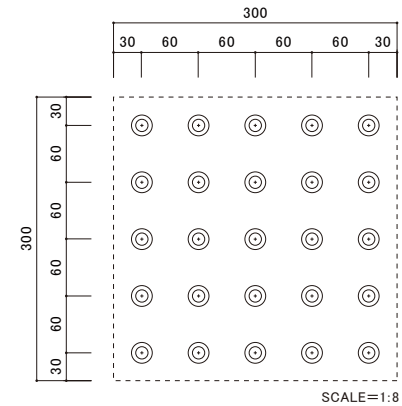

点字鋇基本配列(JIS)300角の場合
5×5 25個

点字鋇基本配列(JIS)400角の場合
7×7 49個

SCALE

A4 1:1

製品名

点字鋇

商品コード

RSSNT-22