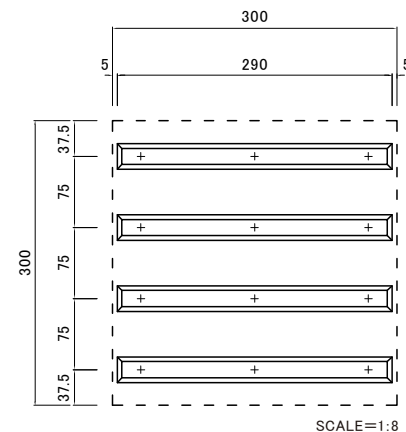

点字鋏基本配列(JIS)300角の場合  
鋏数4本

SCALE=1:8

点字鋏基本配列(JIS)400角の場合  
鋏数5本

SCALE=1:8

SCALE A4 1:2	製品名 商品コード	点字鋏 RSSNT-290	 福祉の快適環境をデザインする <b>日本ハートビル工業株式会社</b> <a href="http://www.jhb.co.jp">http://www.jhb.co.jp</a>	承認	検図	備考:
-----------------	--------------	------------------	---	----	----	-----