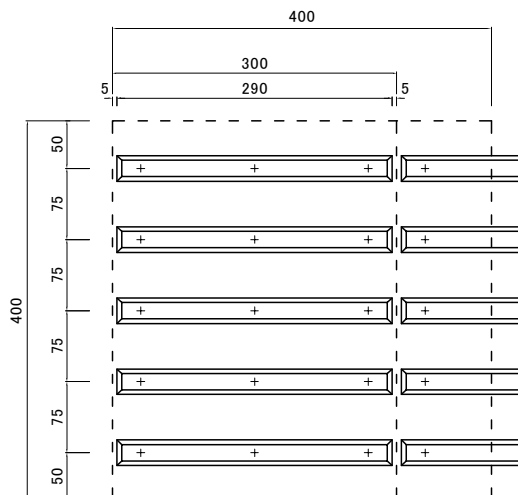

点字鋏基本配列(JIS)300角の場合  
鋏数4本

SCALE=1:8

点字鋏基本配列(JIS)400角の場合  
鋏数5本

SCALE=1:8

SCALE A4 1:2	製品名 商品コード	点字鋏 RSSNT-290	 福祉の快適環境をデザインする <b>日本ハートビル工業株式会社</b> <a href="http://www.jhb.co.jp">http://www.jhb.co.jp</a>	承認	検図	備考:
-----------------	--------------	------------------	---	----	----	-----