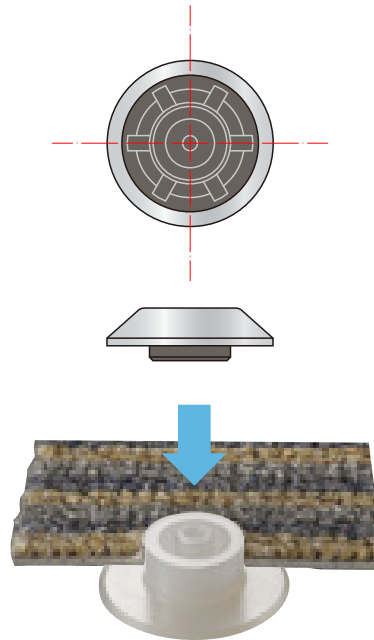

点字鋏基本配列(JIS)300角の場合  
5×5 25個

付属ベース BASE65 1個  
(タイルカーペット6.5mm厚用)

点字鋏基本配列(JIS)400角の場合  
7×7 49個

|                 |                    |   |    |    |     |
|-----------------|--------------------|---|----|----|-----|
| SCALE<br>A4 1:1 | 製品名<br>点字鋏         |  福祉の快適環境をデザインする<br><b>日本ハートビル工業株式会社</b><br><a href="http://www.jhb.co.jp">http://www.jhb.co.jp</a> | 承認 | 検図 | 備考: |
|                 | 商品コード<br>RSUT-22TC |   |    |    |     |