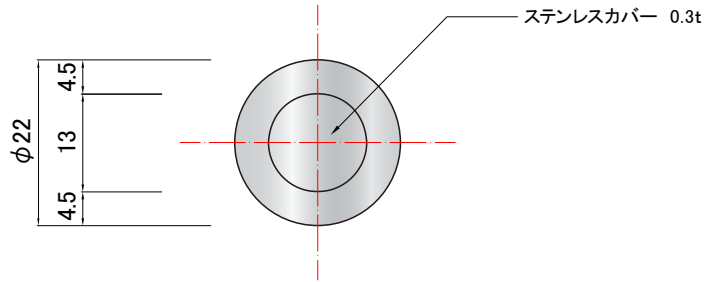

点字鋏基本配列(JIS)300角の場合  
5×5 25個

付属ベース BASE65 1個  
(タイルカーペット6.5mm厚用)

点字鋏基本配列(JIS)400角の場合  
7×7 49個

|                 |                    |   |    |    |     |
|-----------------|--------------------|---|----|----|-----|
| SCALE<br>A4 1:1 | 製品名<br>点字鋏         |  福祉の快適環境をデザインする<br><b>日本ハートビル工業株式会社</b><br><a href="http://www.jhb.co.jp">http://www.jhb.co.jp</a> | 承認 | 検図 | 備考: |
|                 | 商品コード<br>RSUT-22TC |   |    |    |     |