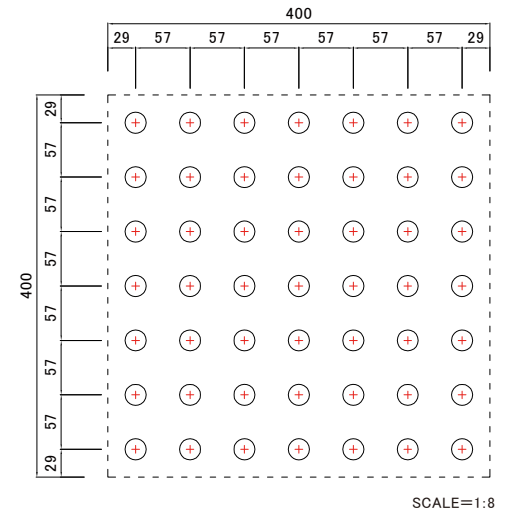

点字鋏基本配列(JIS)300角の場合  
5×5 25個

付属ベース BASE65 1個  
(タイルカーペット6.5mm厚用)

点字鋏基本配列(JIS)400角の場合  
7×7 49個

|                 |                    |   |    |    |     |
|-----------------|--------------------|---|----|----|-----|
| SCALE<br>A4 1:1 | 製品名<br>点字鋏         |  福祉の快適環境をデザインする<br><b>日本ハートビル工業株式会社</b><br><a href="http://www.jhb.co.jp">http://www.jhb.co.jp</a> | 承認 | 検図 | 備考: |
|                 | 商品コード<br>RSUT-22TC |   |    |    |     |