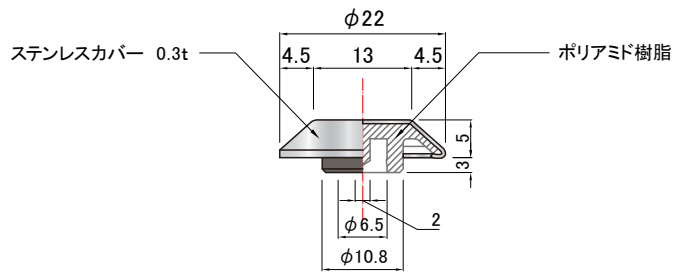

点字鋏基本配列(JIS)300角の場合  
5×5 25個

付属ベース BASE65 1個  
(タイルカーペット6.5mm厚用)

点字鋏基本配列(JIS)400角の場合  
7×7 49個

|                 |                    |   |    |    |     |
|-----------------|--------------------|---|----|----|-----|
| SCALE<br>A4 1:1 | 製品名<br>点字鋏         |  福祉の快適環境をデザインする<br><b>日本ハートビル工業株式会社</b><br><a href="http://www.jhb.co.jp">http://www.jhb.co.jp</a> | 承認 | 検図 | 備考: |
|                 | 商品コード<br>RSUT-22TC |   |    |    |     |