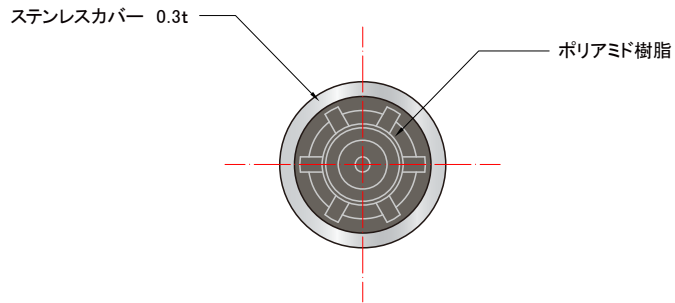

点字鋏基本配列(JIS)300角の場合  
5×5 25個

付属ベース BASE65 1個  
(タイルカーペット6.5mm厚用)

点字鋏基本配列(JIS)400角の場合  
7×7 49個

|                 |                    |   |    |    |     |
|-----------------|--------------------|---|----|----|-----|
| SCALE<br>A4 1:1 | 製品名<br>点字鋏         |  福祉の快適環境をデザインする<br><b>日本ハートビル工業株式会社</b><br><a href="http://www.jhb.co.jp">http://www.jhb.co.jp</a> | 承認 | 検図 | 備考: |
|                 | 商品コード<br>RSUT-22TC |   |    |    |     |