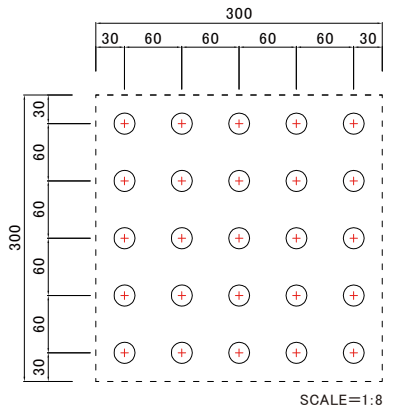

点字鋏基本配列(JIS)300角の場合  
5×5 25個

付属ベース BASE65 1個  
(タイルカーペット6.5mm厚用)

点字鋏基本配列(JIS)400角の場合  
7×7 49個

|                 |                    |   |    |    |     |
|-----------------|--------------------|---|----|----|-----|
| SCALE<br>A4 1:1 | 製品名<br>点字鋏         |  福祉の快適環境をデザインする<br><b>日本ハートビル工業株式会社</b><br><a href="http://www.jhb.co.jp">http://www.jhb.co.jp</a> | 承認 | 検図 | 備考: |
|                 | 商品コード<br>RSUT-22TC |   |    |    |     |