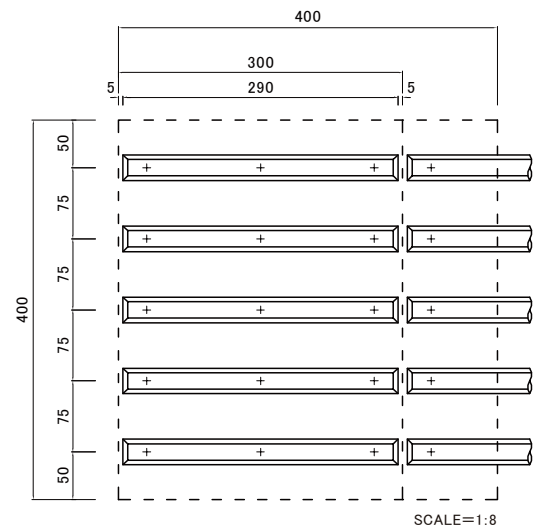

付属ベース BASE65 3個
(タイルカーペット6.5mm厚用)

点字鋏基本配列(JIS)300角の場合
鋏数4本

点字鋏基本配列(JIS)400角の場合
鋏数5本

SCALE A4 1:2	製品名 商品コード	点字鋏 RSUT-290TC	 福祉の快適環境をデザインする 日本ハートビル工業株式会社 http://www.jhb.co.jp	承認	検図	備考:
-----------------	--------------	-------------------	---	----	----	-----