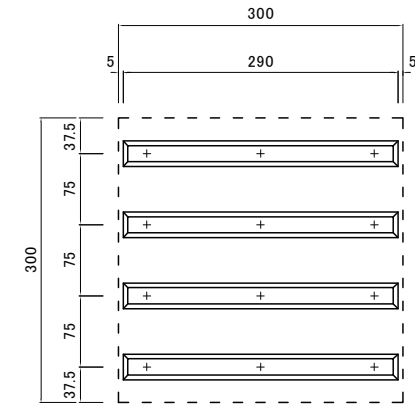

付属ベース BASE65 3個
(タイルカーペット6.5mm厚用)

点字鋏基本配列(JIS)300角の場合
鋏数4本

点字鋏基本配列(JIS)400角の場合
鋏数5本

SCALE A4 1:2	製品名 商品コード	点字鋏 RSUT-290TC	 福祉の快適環境をデザインする 日本ハートビル工業株式会社 http://www.jhb.co.jp	承認	検図	備考:
-----------------	--------------	-------------------	---	----	----	-----