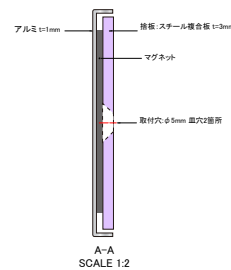

[HALB-164]

アルミBOX型 6mm 捨板付(マグネット仕様)  
表示: カッティングシート貼り

[HALB-308]

アルミBOX型 6mm 捨板付(マグネット仕様)  
表示: カッティングシート貼り

[HALB-256]

アルミBOX型 6mm 捨板付(マグネット仕様)  
表示: カッティングシート貼り

SCALE	製品名	ピクトサイン	 福祉の快適環境をデザインする <b>日本ハートビル工業株式会社</b> <a href="http://www.jhb.co.jp">http://www.jhb.co.jp</a>	承認	検図	備考:
A4 1:3	商品コード	HALB				