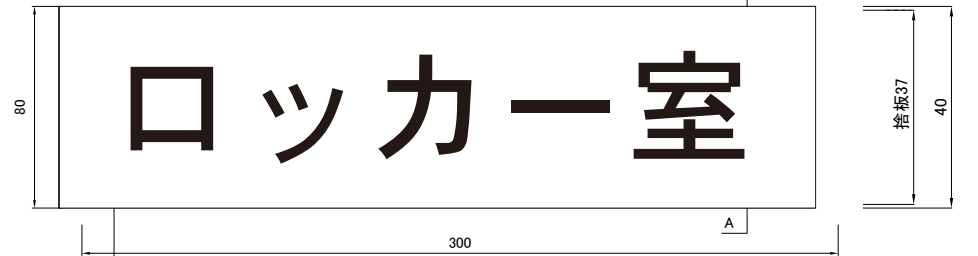

[HALB-164]

アルミBOX型 6mm 捨板付(マグネット仕様)  
表示: カッティングシート貼り

[HALB-308]

アルミBOX型 6mm 捨板付(マグネット仕様)  
表示: カッティングシート貼り

[HALB-256]

アルミBOX型 6mm 捨板付(マグネット仕様)  
表示: カッティングシート貼り

SCALE	製品名	ピクトサイン	 福祉の快適環境をデザインする <b>日本ハートビル工業株式会社</b> <a href="http://www.jhb.co.jp">http://www.jhb.co.jp</a>	承認	検図	備考:
A4 1:3	商品コード	HALB				