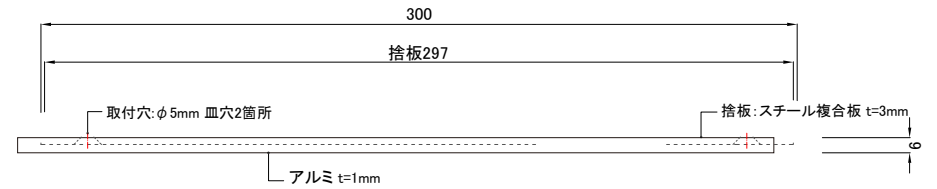

[HALB-164]

アルミBOX型 6mm 捨板付(マグネット仕様)  
表示: カッティングシート貼り

[HALB-308]

アルミBOX型 6mm 捨板付(マグネット仕様)  
表示: カッティングシート貼り

[HALB-256]

アルミBOX型 6mm 捨板付(マグネット仕様)  
表示: カッティングシート貼り

SCALE	製品名	ピクトサイン	 福祉の快適環境をデザインする <b>日本ハートビル工業株式会社</b> <a href="http://www.jhb.co.jp">http://www.jhb.co.jp</a>	承認	検図	備考:
A4 1:3	商品コード	HALB				