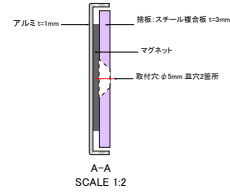

[HALB-164]

アルミBOX型 6mm 捨板付(マグネット仕様)  
表示: カッティングシート貼り

[HALB-308]

アルミBOX型 6mm 捨板付(マグネット仕様)  
表示: カッティングシート貼り

[HALB-256]

アルミBOX型 6mm 捨板付(マグネット仕様)  
表示: カッティングシート貼り

SCALE	製品名	ピクトサイン	 福祉の快適環境をデザインする <b>日本ハートビル工業株式会社</b> <a href="http://www.jhb.co.jp">http://www.jhb.co.jp</a>	承認	検図	備考:
A4 1:3	商品コード	HALB				