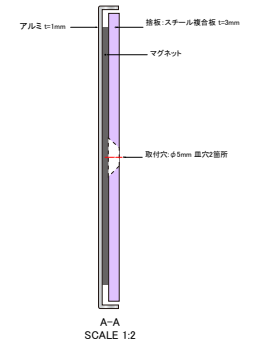

[HALB-164]

アルミBOX型 6mm 捨板付(マグネット仕様)  
表示: カッティングシート貼り

[HALB-308]

アルミBOX型 6mm 捨板付(マグネット仕様)  
表示: カッティングシート貼り

[HALB-256]

アルミBOX型 6mm 捨板付(マグネット仕様)  
表示: カッティングシート貼り

SCALE	製品名	ピクトサイン	 福祉の快適環境をデザインする <b>日本ハートビル工業株式会社</b> <a href="http://www.jhb.co.jp">http://www.jhb.co.jp</a>	承認	検図	備考:
A4 1:3	商品コード	HALB				