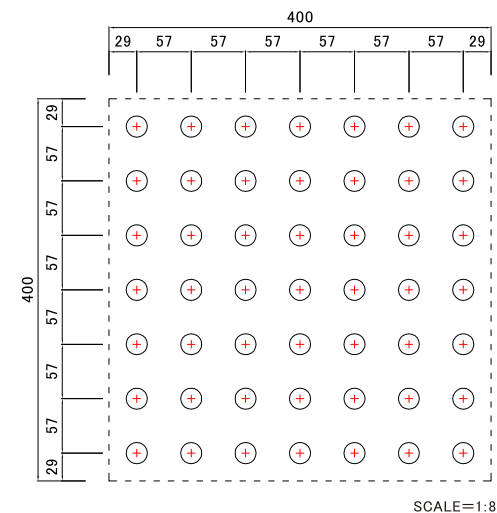

点字鋏基本配列(JIS)300角の場合
5×5 25個

点字鋏基本配列(JIS)400角の場合
7×7 49個

SCALE

A4 1:1

製品名

点字鋏

商品コード

JSHT-22