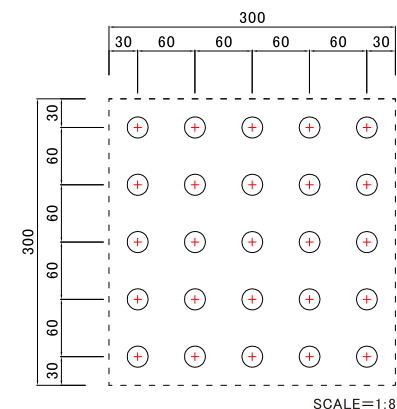

点字鋏基本配列(JIS)300角の場合
5×5 25個

点字鋏基本配列(JIS)400角の場合
7×7 49個

SCALE

A4 1:1

製品名

点字鋏

商品コード

JSHT-22