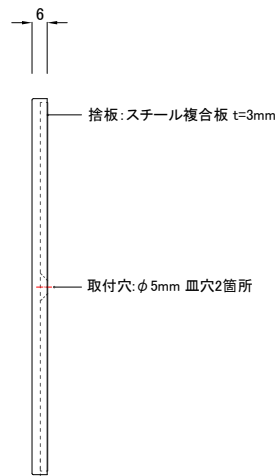

アルミアルマイト BOX型 6mm 捨板付(マグネット仕様)
表示: カッティングシート貼り

A-A
SCALE 1:1

SCALE A4 1:3	製品名	ピクトサイン	 福祉の快適環境をデザインする 日本ハートビル工業株式会社 http://www.jhb.co.jp	承認	検図	備考:
	商品コード	PHAL-156				