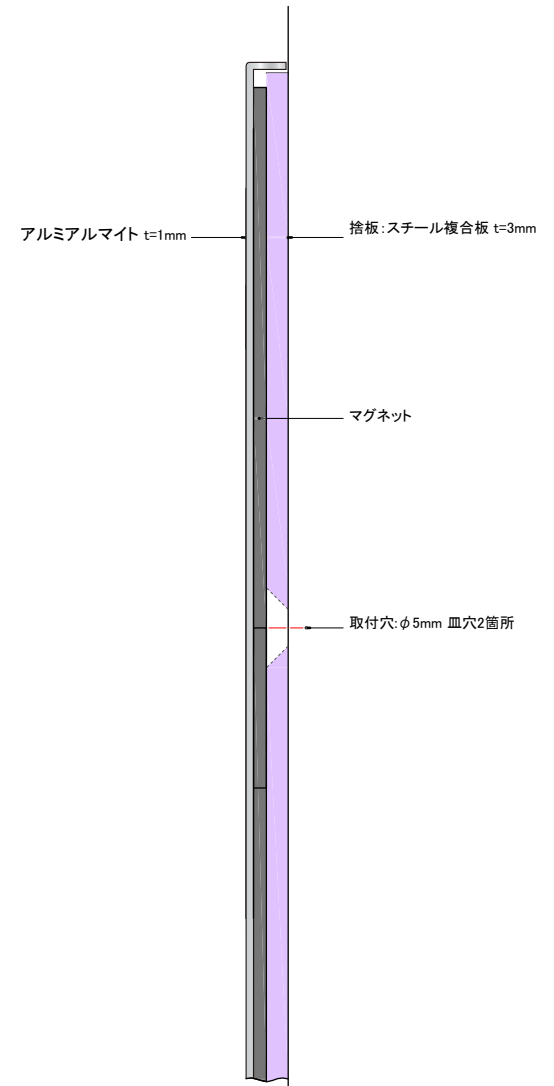

アルミアルマイト BOX型 6mm 捨板付(マグネット仕様)
表示: カッティングシート貼り

A-A
SCALE 1:1

SCALE A4 1:3	製品名	ピクトサイン	 福祉の快適環境をデザインする 日本ハートビル工業株式会社 http://www.jhb.co.jp	承認	検図	備考:
	商品コード	PHAL-156				