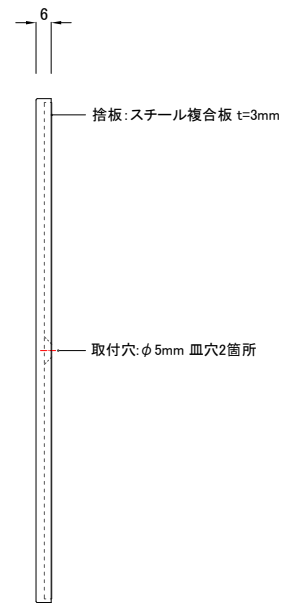

アルミアルマイトBOX型 6mm 捨板付 (マグネット仕様)  
表示: カuttingシート貼り

A-A  
SCALE 1:1

SCALE A4 1:3	製品名	ピクトサイン	 福祉の快適環境をデザインする <b>日本ハートビル工業株式会社</b> <a href="http://www.jhb.co.jp">http://www.jhb.co.jp</a>	承認	検図	備考:
	商品コード	PHAL-206				