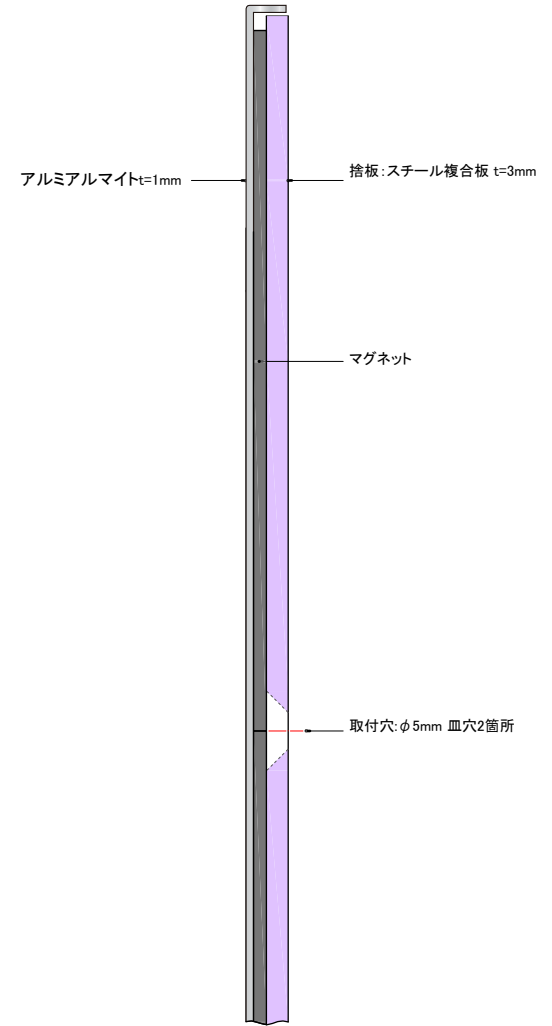

アルミアルマイトBOX型 6mm 捨板付 (マグネット仕様)  
表示: カuttingシート貼り

A-A  
SCALE 1:1

SCALE A4 1:3	製品名	ピクトサイン	 福祉の快適環境をデザインする <b>日本ハートビル工業株式会社</b> <a href="http://www.jhb.co.jp">http://www.jhb.co.jp</a>	承認	検図	備考:
	商品コード	PHAL-206				