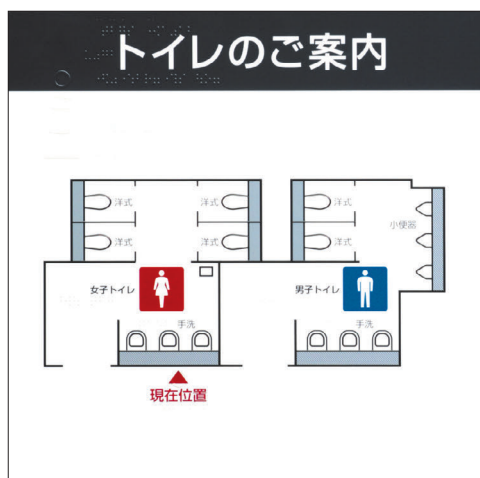

## インクジェットダイレクト印刷

**BO**(点字トイレ案内板)

アクリル

シルバーメタリック(塩ビ)

屋内用  
アクリルOR  
シルバーメタリック板  
ビス止め  
工法

BO-300W 印刷完成品価格 ¥110,000

※別注サイズも対応できます。

【寸法】W300mm×H300mm×D2mm(+捨板3mm)

【板面】アクリル白板

【印刷】スミ文字・点字共インクジェットダイレクト印刷

BO-300AL 印刷完成品価格 ¥110,000

※別注サイズも対応できます。

【寸法】W300mm×H300mm×D1.5mm(+捨板3mm)

【板面】シルバーメタリック板

【印刷】スミ文字・点字共インクジェットダイレクト印刷