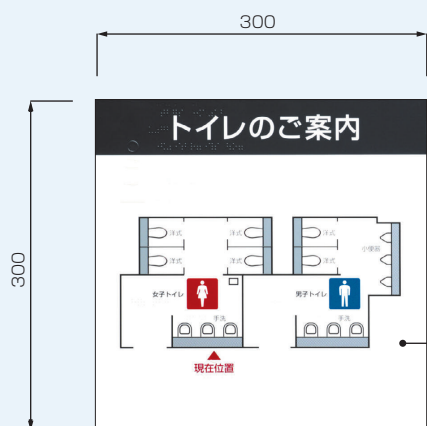

## インクジェットダイレクト印刷

**BO**(点字トイレ案内板)

アクリル

シルバーメタリック(塩ビ)

屋内用  
アクリルOR  
シルバーメタリック板  
ビス止め  
工法

BO-300W 印刷完成品価格 ¥110,000

※別注サイズも対応できます。

【寸法】W300mm×H300mm×D2mm(+捨板3mm)

【板面】アクリル白板

【印刷】スミ文字・点字共インクジェットダイレクト印刷

BO-300AL 印刷完成品価格 ¥110,000

※別注サイズも対応できます。

【寸法】W300mm×H300mm×D1.5mm(+捨板3mm)

【板面】シルバーメタリック板

【印刷】スミ文字・点字共インクジェットダイレクト印刷

### 平面図／断面図

表示板:インクジェットダイレクト印刷(点字+墨字)  
BO300W:アクリル白板 2mm  
BO300AL:シルバーメタリック板 1.5mm

表示板:インクジェットダイレクト印刷+点字加工  
BO300W:アクリル白板 2mm  
BO300AL:シルバーメタリック板 1.5mm

デジバン点字案内板は、点字サインガイドラインの規格仕様に基づいて製作いたします。  
ご注文のご準備と手順はつぎの通りです。