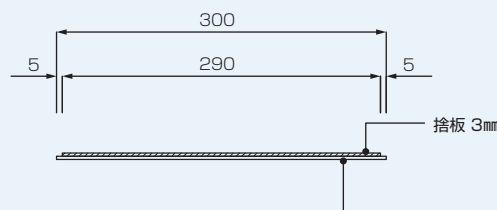

【板面】アクリル白板

【印刷】スミ文字・点字共インクジェットダイレクト印刷

BO-300AL 印刷完成品価格 ¥110,000

※別注サイズも対応できます。

【寸法】W300mm×H300mm×D1.5mm(+捨板3mm)

【板面】シルバーメタリック板

【印刷】スミ文字・点字共インクジェットダイレクト印刷

### 平面図／断面図

表示板:インクジェットダイレクト印刷(点字+墨字)  
BO300W:アクリル白板 2mm  
BO300AL:シルバーメタリック板 1.5mm

表示板:インクジェットダイレクト印刷+点字加工  
BO300W:アクリル白板 2mm  
BO300AL:シルバーメタリック板 1.5mm

デジバン点字案内板は、点字サインガイドラインの規格仕様に基づいて製作いたします。  
ご注文のご準備と手順はつぎの通りです。