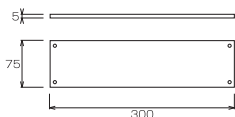

AE-815A アクリル

屋内用 A アクリル ビス止め工法

書体は必ずご指定ください。指定がない場合は写真見本の明朝・黒文字となります。

AE-815A [インクジェット印刷完成品価格] ¥4,860
AE-815A-N [無地本体価格] ¥2,580 [寸法]300mm×75mm×5mm

仕様 [板面]アクリル(白) インクジェット印刷 4箇所穴あき