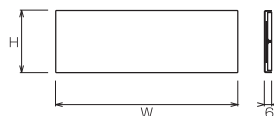

HALB アルミ

屋内用 AL アルミ 捨板マグネット付 ビス止め工法

平付 アルミBOX 6mm 捨板マグネット付

サイズ(mm)	文字入り完成品		無地本体品	
	品番	価格	品番	価格
160×40×6	HALB-164	¥3,200	HALB-164-N	¥1,800
250×60×6	HALB-256	¥5,200	HALB-256-N	¥3,300
300×80×6	HALB-308	¥8,700	HALB-308-N	¥6,200

HSB ステンレス

屋内用 S ステンレス 捨板マグネット付 ビス止め工法

平付 ステンレスBOX 6mm 捨板マグネット付

サイズ(mm)	文字入り完成品		無地本体品	
	品番	価格	品番	価格
160×40×6	HSB-164	¥3,100	HSB-164-N	¥1,700
250×60×6	HSB-256	¥5,100	HSB-256-N	¥3,200
300×80×6	HSB-308	¥8,600	HSB-308-N	¥6,100