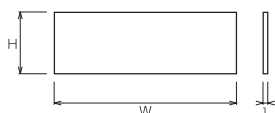

HS ステンレス

屋内用 S ステンレス テープ付 接着工法

平付 ステンレス 1mm 接着テープ付

サイズ(mm)	文字入り完成品		無地本体品	
	品番	価格	品番	価格
160×40×1	HS-164	¥2,700	HS-164-N	¥1,300
160×50×1	HS-165	¥3,100	HS-165-N	¥1,600
160×60×1	HS-166	¥3,300	HS-166-N	¥1,700
200×50×1	HS-205	¥3,400	HS-205-N	¥1,800
200×60×1	HS-206	¥3,700	HS-206-N	¥2,000
200×80×1	HS-208	¥4,200	HS-208-N	¥2,300
250×50×1	HS-255	¥3,800	HS-255-N	¥2,100
250×60×1	HS-256	¥4,200	HS-256-N	¥2,300
250×80×1	HS-258	¥4,800	HS-258-N	¥2,800
300×60×1	HS-306	¥4,700	HS-306-N	¥2,700
300×80×1	HS-308	¥5,700	HS-308-N	¥3,200
300×100×1	HS-310	¥7,200	HS-310-N	¥4,000