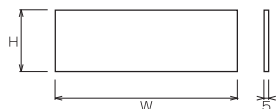

インクジェットダイレクト印刷

HA アクリル

屋内用 A アクリル テープ付 接着工法

平付 アクリル白板 5mm 接着テープ付

サイズ(mm)	印刷完成品		無地本体品	
	品番	価格	品番	価格
160×40×5	HA-164	¥2,400	HA-164-N	¥1,000
160×50×5	HA-165	¥2,600	HA-165-N	¥1,100
160×60×5	HA-166	¥2,800	HA-166-N	¥1,200
200×50×5	HA-205	¥2,900	HA-205-N	¥1,300
200×60×5	HA-206	¥3,100	HA-206-N	¥1,400
200×80×5	HA-208	¥3,700	HA-208-N	¥1,800
240×80×5	HA-248	¥4,200	HA-248-N	¥2,200
250×50×5	HA-255	¥3,200	HA-255-N	¥1,500
250×60×5	HA-256	¥3,600	HA-256-N	¥1,700
250×80×5	HA-258	¥4,200	HA-258-N	¥2,200
300×60×5	HA-306	¥4,000	HA-306-N	¥2,000
300×80×5	HA-308	¥5,000	HA-308-N	¥2,500
300×100×5	HA-310	¥6,200	HA-310-N	¥3,000