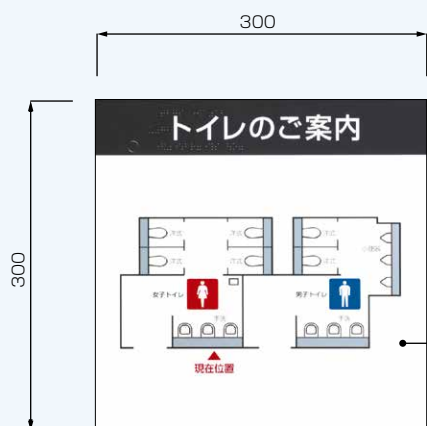

## インクジェットダイレクト印刷

**BO**(点字トイレ案内板)

亚克力白板

塩ビ シルバーマット板

屋内用  
亚克力  
塩ビ  
ビス止め  
工法

BO-300W 印刷完成品価格 ¥120,000

※別注サイズも対応できます。

【寸法】W300mm×H300mm×D2mm(+捨板3mm)

【板面】亚克力白板

【印刷】スミ文字・点字共インクジェットダイレクト印刷

BO-300ALLi 印刷完成品価格 ¥120,000

※別注サイズも対応できます。

【寸法】W300mm×H300mm×D2mm(+捨板3mm)

【板面】塩ビ シルバーマット板

【印刷】スミ文字・点字共インクジェットダイレクト印刷

### 平面図／断面図

表示板:インクジェットダイレクト印刷(点字+墨字)  
BO300W:亚克力白板 2mm  
BO300ALLi:塩ビ シルバーマット板 2mm

表示板:インクジェットダイレクト印刷+点字加工  
BO300W:亚克力白板 2mm  
BO300ALLi:塩ビ シルバーマット板 2mm

デジバン点字案内板は、点字サインガイドラインの規格仕様に基づいて製作いたします。  
ご注文のご準備と手順はつぎの通りです。