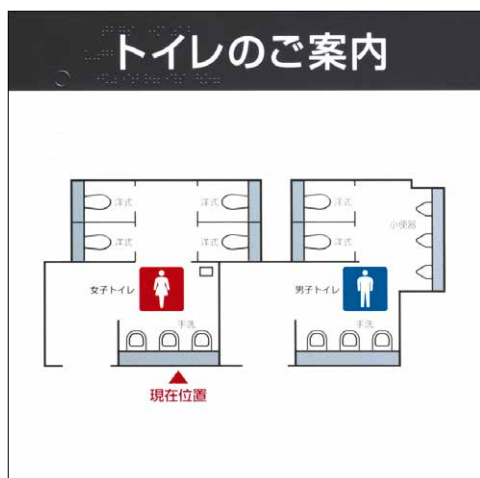

## インクジェットダイレクト印刷

**BO**(点字トイレ案内板)

亚克力白板

塩ビ シルバーマット板

屋内用  
亚克力  
塩ビ  
ビス止め  
工法

BO-300W 印刷完成品価格 ¥120,000

※別注サイズも対応できます。

【寸法】W300mm×H300mm×D2mm(+捨板3mm)

【板面】亚克力白板

【印刷】スミ文字・点字共インクジェットダイレクト印刷

BO-300ALLi 印刷完成品価格 ¥120,000

※別注サイズも対応できます。

【寸法】W300mm×H300mm×D2mm(+捨板3mm)

【板面】塩ビ シルバーマット板

【印刷】スミ文字・点字共インクジェットダイレクト印刷