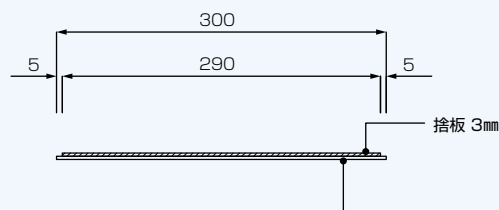

【板面】亚克力白板

【印刷】スミ文字・点字共インクジェットダイレクト印刷

BO-300ALLi 印刷完成品価格 ¥120,000

※別注サイズも対応できます。

【寸法】W300mm×H300mm×D2mm(+捨板3mm)

【板面】塩ビ シルバーマット板

【印刷】スミ文字・点字共インクジェットダイレクト印刷

### 平面図／断面図

表示板:インクジェットダイレクト印刷(点字+墨字)  
BO300W:亚克力白板 2mm  
BO300ALLi:塩ビ シルバーマット板 2mm

表示板:インクジェットダイレクト印刷+点字加工  
BO300W:亚克力白板 2mm  
BO300ALLi:塩ビ シルバーマット板 2mm

デジバン点字案内板は、点字サインガイドラインの規格仕様に基づいて製作いたします。  
ご注文のご準備と手順はつぎの通りです。