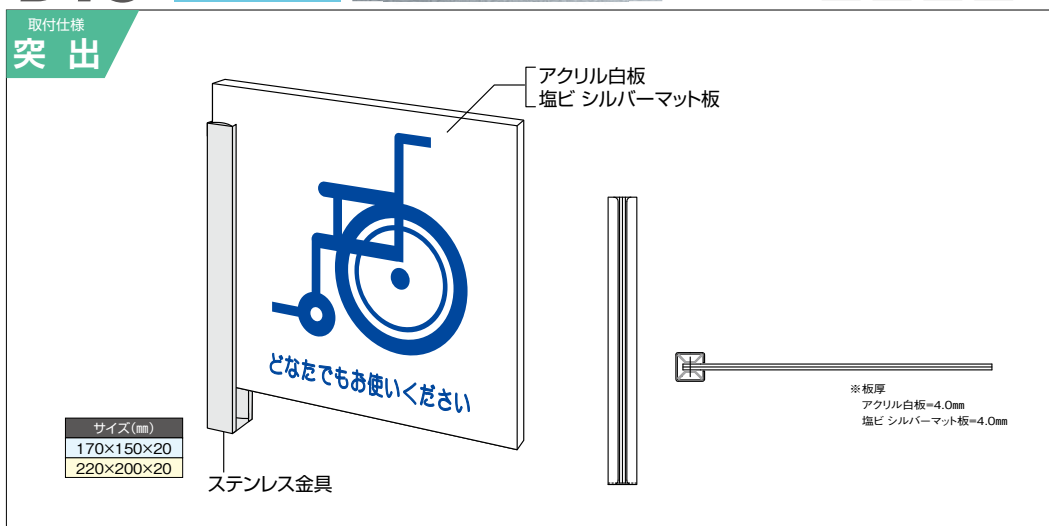

印刷完成品		無地本体品	
品番	価格	品番	価格
DHS150-W(白)	¥6,000	DHS150-W-N(白)	¥4,400
DHS150-SLi(シルバー)		DHS150-SLi-N(シルバー)	
DHS200-W(白)	¥7,700	DHS200-W-N(白)	¥5,500
DHS200-SLi(シルバー)		DHS200-SLi-N(シルバー)	
ピクト絵柄別注品		金具のみ	
品番	価格	品番	価格
DHS150-W-B(白)	¥12,000	DHS150-K	¥3,000
DHS150-SLi-B(シルバー)		DHS200-K	
DHS200-W-B(白)	¥15,400		
DHS200-SLi-B(シルバー)			

DTS

アクリル白板

塩ビ シルバーマット板

屋内用
アクリル
塩ビ
金具付
ビス止め
工法

取付仕様
突出

サイズ(mm)
170×150×20
220×200×20