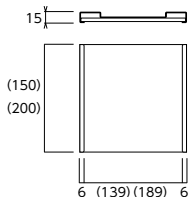

PHAS アクリル

屋内用 **A** 金具 **ビス止め**
アクリル 付 工法

取付仕様
平付