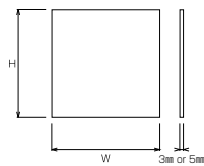

インクジェットダイレクト印刷

PHA アクリル

屋内用 **A** テープ 接着
アクリル 付 工法

取付仕様
平付