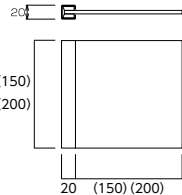

### PHAS アクリル

屋内用 **A** 金具 **ビス止め**  
アクリル 付 工法

取付仕様  
平付

サイズ(mm)	印刷完成品		無地本体品		ピクト絵柄別注品		金具のみ	
	品番	価格	品番	価格	品番	価格	品番	価格
153 × 150 × 15 (板厚5)	PHAS-155	¥6,600	PHAS-155-N	¥5,000	PHAS-155-B	¥9,900	PHAS-155-K	¥3,000
203 × 200 × 15 (板厚5)	PHAS-205	¥8,800	PHAS-205-N	¥6,600	PHAS-205-B	¥13,200	PHAS-205-K	¥3,700

### PTAS アクリル

屋内用 **A** 金具 **ビス止め**  
アクリル 付 工法

取付仕様  
突出

サイズ(mm)	印刷完成品		無地本体品		ピクト絵柄別注品	
	品番	価格	品番	価格	品番	価格
170 × 150 × 20 (板厚5)	PTAS-155	¥9,900	PTAS-155-N	¥6,600	PTAS-155-B	¥13,200
220 × 200 × 20 (板厚5)	PTAS-205	¥13,200	PTAS-205-N	¥8,800	PTAS-205-B	¥17,600