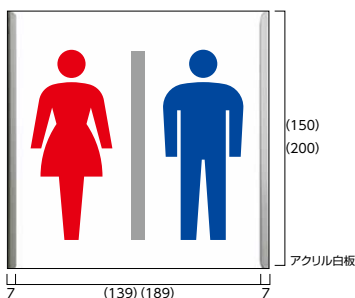

# DHS

アクリル白板

塩ビ シルバーマット板

屋内用  
アクリル  
塩ビ  
金具付  
ビス止め  
工法

取付仕様  
**平付**

サイズ(mm)
153×150×10
203×200×10

印刷完成品		無地本体品	
品番	価格	品番	価格
DHS150-W(白)	¥6,000	DHS150-W-N(白)	¥4,400
DHS150-SLi(シルバー)		DHS150-SLi-N(シルバー)	
DHS200-W(白)	¥7,700	DHS200-W-N(白)	¥5,500
DHS200-SLi(シルバー)		DHS200-SLi-N(シルバー)	
ピクト絵柄別注品		金具のみ	
品番	価格	品番	価格
DHS150-W-B(白)	¥12,000	DHS150-K	¥3,000
DHS150-SLi-B(シルバー)		DHS200-K	
DHS200-W-B(白)	¥15,400		
DHS200-SLi-B(シルバー)			