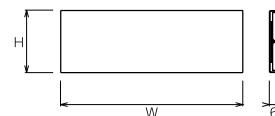

HSB ステンレス

屋内用 S ステンレス 接板マグネット付 ビス止め工法

平付 ステンレスBOX 6mm 捨板マグネット付

サイズ(mm)	文字入り完成品		無地本体品	
	品番	価格	品番	価格
160×40×6	HSB-164	¥3,400	HSB-164-N	¥1,900
250×60×6	HSB-256	¥5,600	HSB-256-N	¥3,500
300×80×6	HSB-308	¥9,500	HSB-308-N	¥6,700