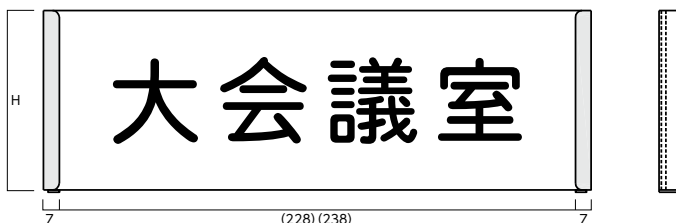

## インクジェットダイレクト印刷

# DHS

アクリル白板

塩ビ シルバーマット板

屋内用  
アクリル  
塩ビ  
金具付  
ビス止め  
工法

取付仕様  
平付

金具材質/ステンレス

サイズ(mm)	板面
242×80×10	アクリル白板 塩ビ シルバーマット板
252×60×10	アクリル白板 塩ビ シルバーマット板

※板厚  
アクリル白板=2.0mm  
塩ビ シルバーマット板=2.0mm