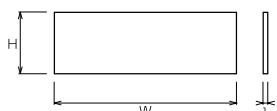

HS ステンレス

屋内用 S ステンレス テープ付 接着工法

平付 ステンレス 1mm 接着テープ付

サイズ(mm)	文字入り完成品		無地本体品	
	品番	価格	品番	価格
160×40×1	HS-164	¥3,100	HS-164-N	¥1,500
160×50×1	HS-165	¥3,400	HS-165-N	¥1,800
160×60×1	HS-166	¥3,600	HS-166-N	¥1,900
200×50×1	HS-205	¥3,700	HS-205-N	¥2,000
200×60×1	HS-206	¥4,100	HS-206-N	¥2,200
200×80×1	HS-208	¥4,600	HS-208-N	¥2,500
250×50×1	HS-255	¥4,200	HS-255-N	¥2,300
250×60×1	HS-256	¥4,600	HS-256-N	¥2,500
250×80×1	HS-258	¥5,300	HS-258-N	¥3,100
300×60×1	HS-306	¥5,200	HS-306-N	¥3,000
300×80×1	HS-308	¥6,300	HS-308-N	¥3,500
300×100×1	HS-310	¥7,900	HS-310-N	¥4,400