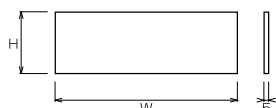

インクジェットダイレクト印刷

HA アクリル

屋内用 A アクリル テープ付 接着工法

平付 アクリル白板 5mm 接着テープ付

サイズ(mm)	印刷完成品		無地本体品	
	品番	価格	品番	価格
160×40×5	HA-164	¥2,600	HA-164-N	¥1,100
160×50×5	HA-165	¥2,900	HA-165-N	¥1,200
160×60×5	HA-166	¥3,100	HA-166-N	¥1,300
200×50×5	HA-205	¥3,200	HA-205-N	¥1,400
200×60×5	HA-206	¥3,400	HA-206-N	¥1,500
200×80×5	HA-208	¥4,100	HA-208-N	¥2,000
240×80×5	HA-248	¥4,600	HA-248-N	¥2,400
250×50×5	HA-255	¥3,500	HA-255-N	¥1,700
250×60×5	HA-256	¥4,000	HA-256-N	¥1,900
250×80×5	HA-258	¥4,600	HA-258-N	¥2,400
300×60×5	HA-306	¥4,400	HA-306-N	¥2,200
300×80×5	HA-308	¥5,500	HA-308-N	¥2,800
300×100×5	HA-310	¥6,800	HA-310-N	¥3,300