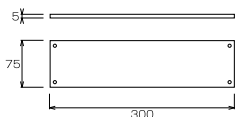

AE-815A アクリル

屋内用 A アクリル ビス止め工法

書体は必ずご指定ください。指定がない場合は写真見本の明朝・黒文字となります。

AE-815A [インクジェット印刷完成品価格] ¥5,300
AE-815A-N [無地本体価格] ¥2,800 [寸法] 300mm×75mm×5mm

仕様 [板面]アクリル(白) インクジェット印刷 4箇所穴あき