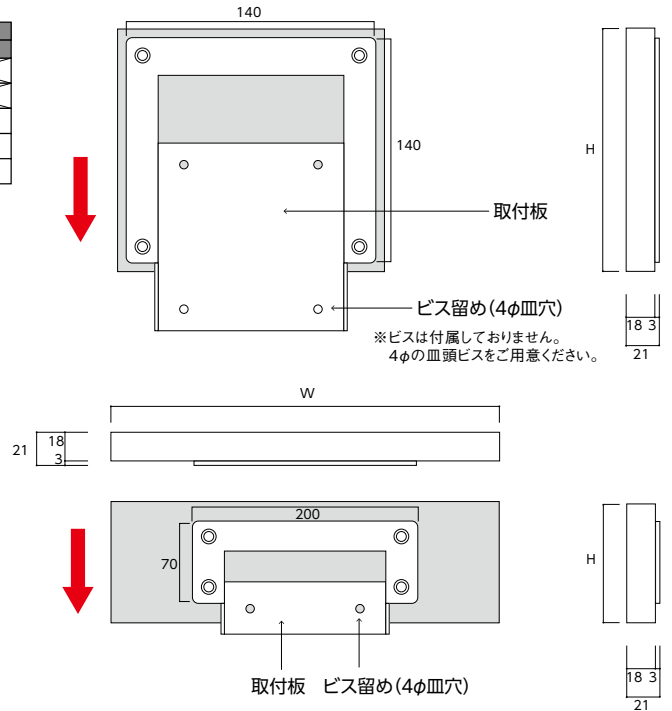

★驚きの高画質インクジェットダイレクト印刷を実現!

デジバン digivan 木製室名札

屋内用

デジバン木製室名札は全品Eマークです。jhbネットでご注文ができます。

ピクト絵柄はP31、32のピクト一覧表をご参照ください。

- 無地本体は、インクジェットダイレクト印刷、シート文字貼り、シルク印刷にご使用いただけます。
- 印刷完成品はインクジェットダイレクト印刷です。

※書体は必ずご指定ください。指定がない場合は丸ゴシック・黒文字となります。

インクジェットダイレクト印刷

DHW タモ材

屋内用 W タモ材 フラケット付 ビス止め工法

取付仕様 平付 別注品も承ります

●材質:タモ材ツキ板ポリウレタン塗装仕上 ●ブラケット:ABS樹脂

サイズ(mm)	印刷完成品		無地本体品		ピクト絵柄別注品	
	品番	価格	品番	価格	品番	価格
250 × 80 × 21	DHW-258	¥9,900	DHW-258-N	¥7,400		
300 × 100 × 21	DHW-310	¥11,600	DHW-310-N	¥8,500		
150 × 150 × 21	DHW-150	¥8,600	DHW-150-N	¥7,500	DHW-150-B	¥12,900
200 × 200 × 21	DHW-200	¥12,100	DHW-200-N	¥9,900	DHW-200-B	¥18,200
250 × 250 × 21	DHW-250	¥15,400	DHW-250-N	¥12,100	DHW-250-B	¥23,100

※板厚=18mm

DTW タモ材

屋内用 W タモ材 金具付 ビス止め工法

取付仕様 突出

●材質:タモ材ツキ板ポリウレタン塗装仕上 ●ブラケット:SUS塗装仕上

サイズ(mm)	印刷完成品		無地本体品		ピクト絵柄別注品	
	品番	価格	品番	価格	品番	価格
270 × 80 × 23	DTW-258	¥14,300	DTW-258-N	¥11,000		
320 × 100 × 23	DTW-310	¥15,400	DTW-310-N	¥12,100		
170 × 150 × 23	DTW-150	¥17,600	DTW-150-N	¥15,400	DTW-150-B	¥26,400
220 × 200 × 23	DTW-200	¥22,000	DTW-200-N	¥19,800	DTW-200-B	¥33,000
270 × 250 × 23	DTW-250	¥27,500	DTW-250-N	¥24,200	DTW-250-B	¥41,300

※板厚=18mm